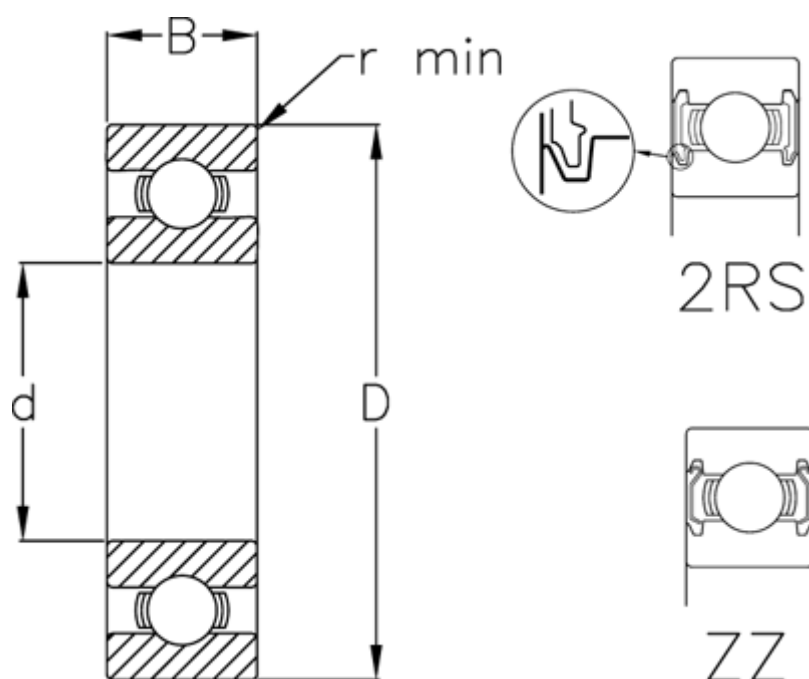

Varenummer: 5480035021039
Beskrivelse: Enradede sporkugleleje 6307 ZZ USDA H1
d=35 D=80 B=21 rustfast/spec. fedt

Mål

B	= 21	Vægt (kg) = 0.457
d	= 35	
D	= 80	
Dynamisk belastning C (kN)	= 33.5	
Max. o/min fedtsmurt	= 8800	
Max. o/min oliesmurt	= 10000	
r min	= 1.5	
Statisk belastning C0 (kN)	= 19.1	